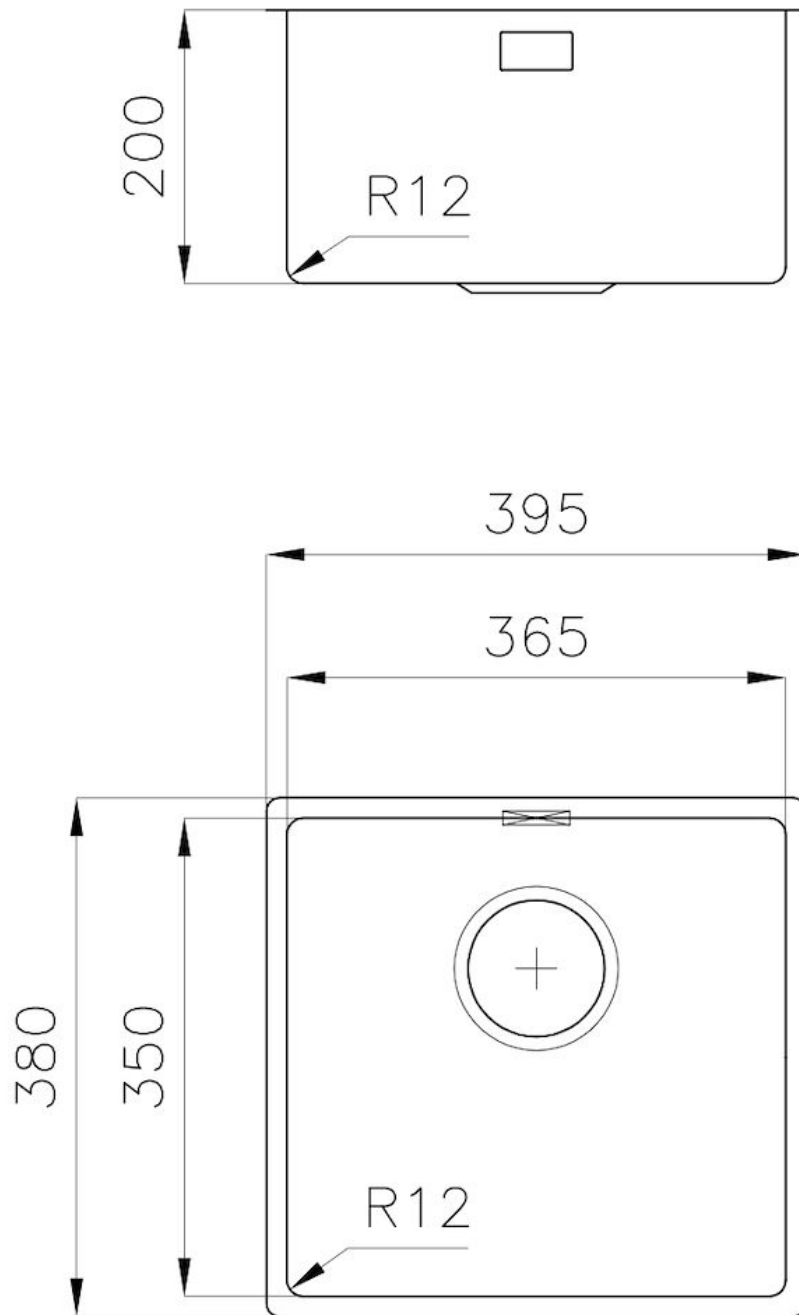

Fregadero Serie 35

fregaderos

Código: 3136 850

CARACTERÍSTICAS

-
- CUBETA DE RADIO ESTRECHO** Cubetas de formas cuadradas con un diseño moderno y una mayor capacidad. Para una estética minimalista conjugada con la máxima comodidad.
-
- CUBETA PROFUNDA** Fregaderos que alcanzan una profundidad importante, más de 20 cm, gracias a la tecnología de producción avanzada, que ofrecen gran capacidad y practicidad en todas las operaciones de lavado.
-
- DESAGÜE 3,5" BASKET** Desagüe grande de 3,5" equipado con el práctico tapón cestillo que impide el flujo de las partes sólidas en la alcantarilla.
-
- FREGADEROS DE ESPESOR** Acero 1 mm de espesor. Un espesor importante que garantiza máxima robustez para los fregaderos que no conocen las señales del envejecimiento.
-
- REBOSADERO PERIMETRAL** El rebosadero es una seguridad siempre presente en los fregaderos Foster que impide el desbordamiento del agua de la cubeta en caso de olvido. La solución del desagüe perimetral mejora la estética gracias a la forma cuadrada y esencial.
-

DETALLES

-
- Borde Instalación** Bajo la encimera
-
- Material** Acero inoxidable AISI 304
-

Texture	Foster cepillado
Base	45 cm
Dimensiones	395x380 mm
Dotaciones estándar	Soportes de fijación, junta, desagüe, rebosadero y sifón, Caja de embalaje
Orificios Monomando	Ningún orificio de serie
Hueco de encastre	Ver hoja de datos técnicos
Escurreidor	No
Anchura	39.5 cm
Medida de la cubeta	365x350mm
Número de cubetas	1 cubeta
Desagüe	Desagüe 3.5 "

DIBUJOS TÉCNICOS

Cut out size – Dimensioni per foratura top

ACCESORIOS OPCIONALES

Cubeta blanca
8153 100

Rejilla portaplatos inox
8100 305

Tabla de corte de madera Iroko
8643 117

MARIDAJE RECOMENDADO

Monomando Drop
8523 000