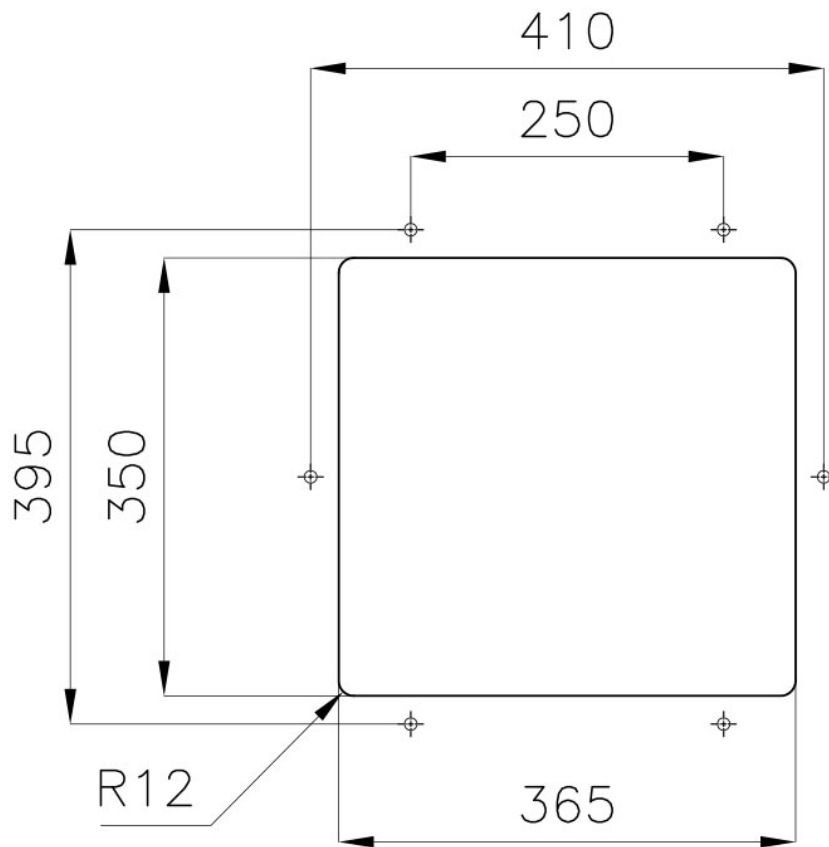

Fregadero Serie 35

fregaderos

Código: 3136 850

CARACTERÍSTICAS

-
- CUBETA DE RADIO ESTRECHO** Cubetas de formas cuadradas con un diseño moderno y una mayor capacidad. Para una estética minimalista conjugada con la máxima comodidad.
-
- CUBETA PROFUNDA** Fregaderos que alcanzan una profundidad importante, más de 20 cm, gracias a la tecnología de producción avanzada, que ofrecen gran capacidad y practicidad en todas las operaciones de lavado.
-
- DESAGÜE 3,5" BASKET** Desagüe grande de 3,5" equipado con el práctico tapón cestillo que impide el flujo de las partes sólidas en la alcantarilla.
-
- FREGADEROS DE ESPESOR** Acero 1 mm de espesor. Un espesor importante que garantiza máxima robustez para los fregaderos que no conocen las señales del envejecimiento.
-
- REBOSADERO PERIMETRAL** El rebosadero es una seguridad siempre presente en los fregaderos Foster que impide el desbordamiento del agua de la cubeta en caso de olvido. La solución del desagüe perimetral mejora la estética gracias a la forma cuadrada y esencial.
-

DETALLES

-
- Borde Instalación** Bajo la encimera
-
- Material** Acero inoxidable AISI 304
-

Texture	Foster cepillado
Base	45 cm
Dimensiones	395x380 mm
Dotaciones estándar	Soportes de fijación, junta, desagüe, rebosadero y sifón, Caja de embalaje
Orificios Monomando	Ningún orificio de serie
Hueco de encastre	Ver hoja de datos técnicos
Escurreidor	No
Anchura	39.5 cm
Medida de la cubeta	365x350mm
Número de cubetas	1 cubeta
Desagüe	Desagüe 3.5 "

DIBUJOS TÉCNICOS

Cut out size – Dimensioni per foratura top

ACCESORIOS OPCIONALES

Cubeta blanca
8153 100

Rejilla portaplatos inox
8100 305

Tabla de corte de madera Iroko
8643 117

MARIDAJE RECOMENDADO

Monomando Drop
8523 000